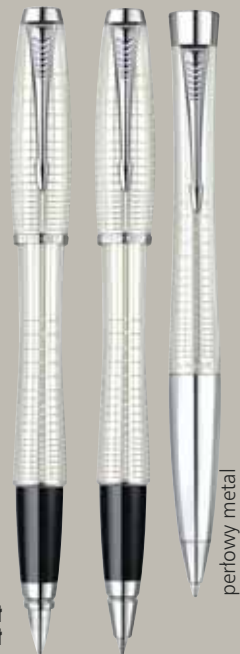

perłowy metal

KOLEKCJA PARKER URBAN

Urban to wspaniała kolekcja nowej generacji, która wyznacza nowe zasady. Łączy ergonomię ze sztuką uzyskując niekonwencjonalny kształt oraz doskonałą równowagę. Parker Urban stworzony by imponować, zaprojektowany by doskonale pracować.