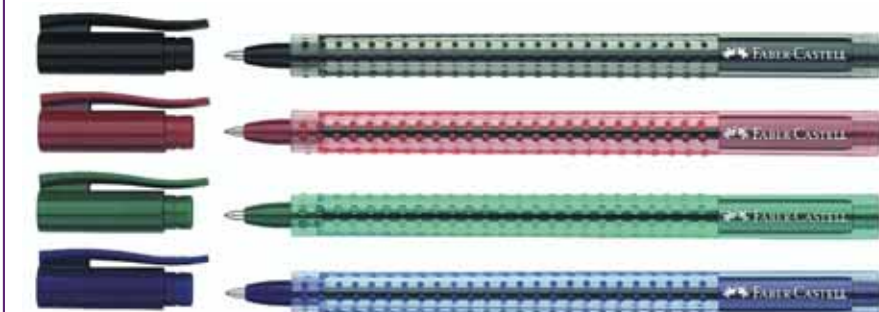

DŁUGOPIS GRIP 2020 FABER-CASTELL

Długopis o trójkątnym przekroju; pokryty punkcikami "GRIP" dla pewnego trzymania. 4 kolory wkładu.

- 300113 (b) czerwony
- 300114 (b) niebieski
- 300115 (b) zielony
- 300116 (b) czarny

cena netto **2,51 zł**
cena brutto **3,09 zł**