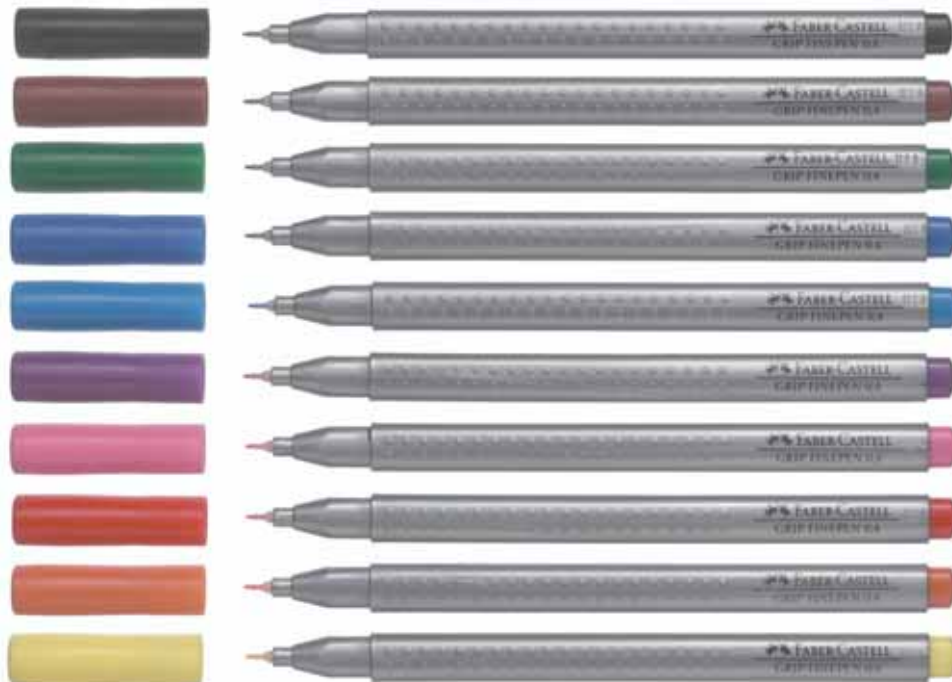

CIENKOPIS GRIP FABER-CASTELL

Cienkopis o trójkątnym przekroju, ze strefą GRIP pokrytą punkcikami – gwarantuje pewny i komfortowy chwyt; odpowiedni do pisania i kreślenia przy linijce; wentylowana skuwka; linia pisania 0,4mm; 20 kolorów; dostępny pojedynczo lub w kompletach 10, 20 szt.

300091 (b) czerwony
300092 (b) niebieski
300093 (b) zielony
300094 (b) czarny
300095 (b) jasnożółty
300096 (b) żółty
300097 (b) pomarańczowy
300098 (b) różowy
300099 (b) karminowy
300100 (b) cielisty
300101 (b) śliwkowy
300102 (b) fioletowy
300103 (b) błękitny
300104 (b) turkusowy
300105 (b) szmaragdowy
300106 (b) jasnozielony
300107 (b) szary
300108 (b) orzechowy
300109 (b) jasnobrązowy
300110 (b) brązowy

cena netto **2,21 zł**
cena brutto **2,72 zł**

300111 (b) 10 szt. w etui
cena netto **20,90 zł**
cena brutto **25,71 zł**

300112 (b) 20 szt. w etui
cena netto **39,23 zł**
cena brutto **48,25 zł**