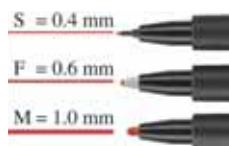

markery do folii i płyt

MARKER CD/DVD RYSTOR

Specjalistyczny marker do opisywania płyt DVD/CD.; zaopatrzony w permanentny, odporny na działanie światła tusz; do wykorzystania także w opisywaniu na szkle, folii, itp.; może być pozostawiony bez zatyczki w temp. 25°C przez około 2 tygodnie – nie zaschnie; grubość linii pisania: 1,00mm.

- 490160 (b) czarny
- 490161 (b) czerwony
- 490162 (b) niebieski

cena netto **2,89 zł**
cena brutto **3,55 zł**

MARKER MULTIMARK FABER-CASTELL

Pisze po wszystkich gładkich powierzchniach: po foliach do rzutników, płytach CD, szkle, metalu, plastiku itp.; permanentny tusz, 4 intensywne kolory, schnące w ciągu kilku sekund; do pisaka dołączona specjalna gumka do ścierania tuszu; dostępny w 3 grubościach końcówki piszącej: S – 0,4mm, F – 0,6 mm, M – 1,0 mm.

1. 0,4 mm
2. 300014 (b) czerwony
   - 300015 (b) niebieski
   - 300016 (b) zielony
   - 300017 (b) czarny

cena netto **4,01 zł**
cena brutto **4,93 zł**

- 300018 (b) komplet 4 kolory
- 300019 (b) komplet 6 kolorów

1. 0,6 mm
2. 300020 (b) czerwony
   - 300021 (b) niebieski
   - 300022 (b) zielony
   - 300023 (b) czarny
   - 300024 (b) pomarańczowy
   - 300025 (b) brązowy

cena netto **4,01 zł**
cena brutto **4,93 zł**

- 300026 (b) komplet 4 kolory
- 300027 (b) komplet 6 kolorów

1. 1,0 mm
2. 300028 (b) czerwony
   - 300029 (b) niebieski
   - 300030 (b) zielony
   - 300031 (b) czarny

cena netto **4,01 zł**
cena brutto **4,93 zł**

- 300032 (b) komplet 4 kolory
- 300033 (b) komplet 6 kolorów

MARKER DWUSTRONNY CD/DVD PILOT

Dwustronny marker permanentny, pisze po każdej powierzchni; dwa rodzaje końcówek piszących: F – linia pisania 0,70 mm, długość linii 800 m oraz EF – linia pisania 0,40 mm, długość linii 1100 m; przyjazny dla środowiska, nie zawiera ksylenu; dostępny w kolorach: czarny i niebieski; doskonały do opisywania płyt CD/DVD i folii.

- 750368 (b) czarny
- 750370 (b) niebieski