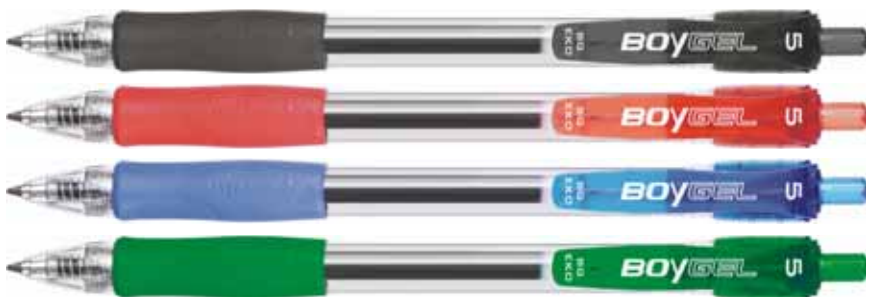

IX

ARTYKUŁY DO PISANIA I KORYGOWANIA

długopisy żelowe / pióra żelowe

PIÓRO ŻELOWE GZ-031 RYSTAR

Pióro żelowe z przezroczystym korpusem; ergonomicznym uchwytem i wymiennym wkładem R-140; grubość linii pisania: 0,3 mm; długość linii pisania: 800 m.

490112 (b) czarne
490114 (b) niebieskie

490113 (b) czerwone
490115 (b) zielone

cena netto **1,44 zł**
cena brutto **1,77 zł**

PIÓRO ŻELOWE FUN-GEL G-032 RYSTAR

Pióro żelowe z przezroczystym korpusem, gumowym uchwytem i wymiennym wkładem R-140; zaopatrzone w igłową końcówkę piszącą; grubość linii pisania: 0,3 mm; długość linii pisania: 800 m.

490116 (b) czarne
490117 (b) czerwone
490118 (b) niebieskie
490119 (b) zielone

cena netto **2,16 zł**
cena brutto **2,66 zł**

PIÓRO ŻELOWE GF-EKO RYSTAR

Pióro żelowe zaopatrzone w gumowy uchwyt w kolorze tuszu; na wkłady wymienne R-100; grubość linii pisania 0,3 mm, długość linii pisania 1000 m.

490001 (b) czarne
490018 (b) czerwone
490019 (b) niebieskie
490020 (b) zielone

cena netto **3,47 zł**
cena brutto **4,27 zł**

PIÓRO ŻELOWE GEL 2000 GL-EKO RYSTAR

Pióro żelowe na wkłady wymienne R-100 z końcówką dającą miękką i gładką linię pisania; przezroczysta nasadka z klipsem w kolorze tuszu, zaopatrzona w silikonową kulkę, zabezpieczającą przed wysychaniem; kulka barwiona zgodnie z kolorem tuszu; przezroczysta obudowa pozwala na kontrolę ilości tuszu, zaopatrzona w ergonomiczny uchwyt oraz korek w kolorze tuszu.; grubość linii pisania od 0,27mm do 0,33mm w zależności od siły nacisku; długość linii pisania: 1.000 m.

490091 (b) czarne
490092 (b) czerwone

490093 (b) niebieskie
490094 (b) zielone

cena netto **3,18 zł**
cena brutto **3,91 zł**

PIÓRO ŻELOWE BOY-GEL EKO RYSTAR