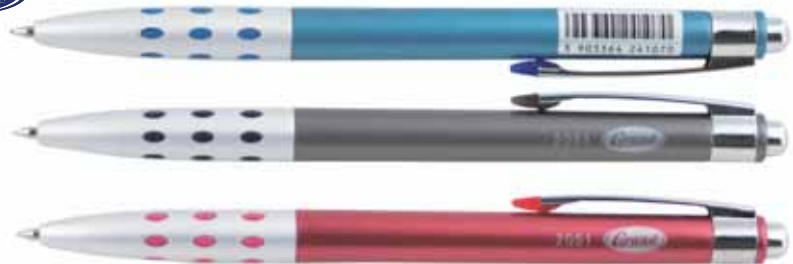

DŁUGOPIS GRAND GR-2032

Długopis automatyczny z wymiennym wkładem wielkopojemnościowym; tusz wodoodporny; ergonomiczna obudowa z elementami antypoślizgowymi; indywidualny kod kreskowy; długość pisania: 1500 m; grubość linii: 0,7 mm; kolor wkładu: niebieski.

020350 (b)

cena netto **3,51 zł**

cena brutto **4,32 zł**

Grand