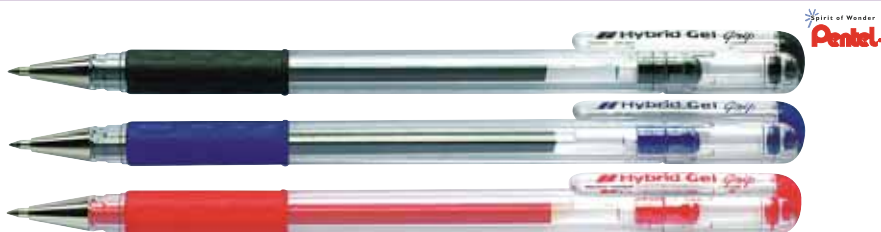

długopisy żelowe / pióra żelowe

DŁUGOPIS ŻEŁOWY K 116 HYBRID GEL GRIP PENTEL

Posiada wygodny uchwyt w kolorze tuszu, gwarantujący komfort pisania; na wkłady wymienne KF6.

- 230223 (b) czarny
- 230224 (b) niebieski
- 230225 (b) czerwony

cena netto **5,66 zł**
cena brutto **6,96 zł**